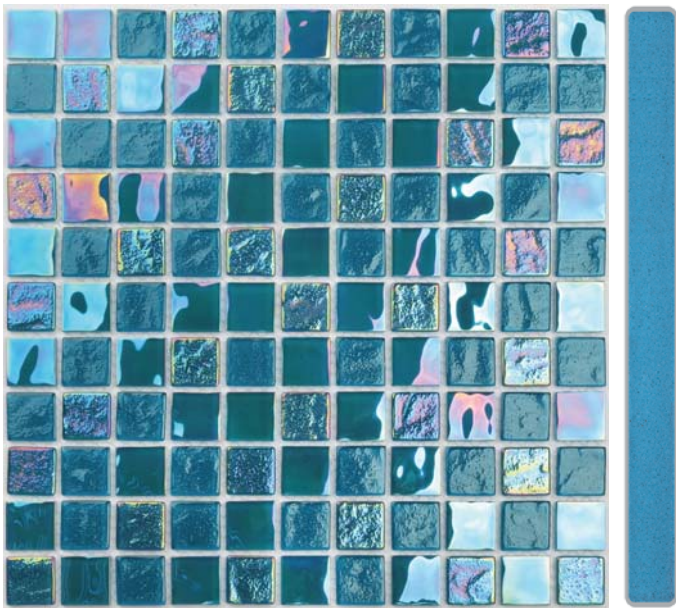

TORRENT-R 23,5x23,5

Szem: 23,5x23,5 mm / Lap: 304x304x4 mm

STARLIKE EVO 340 BLU DENIM