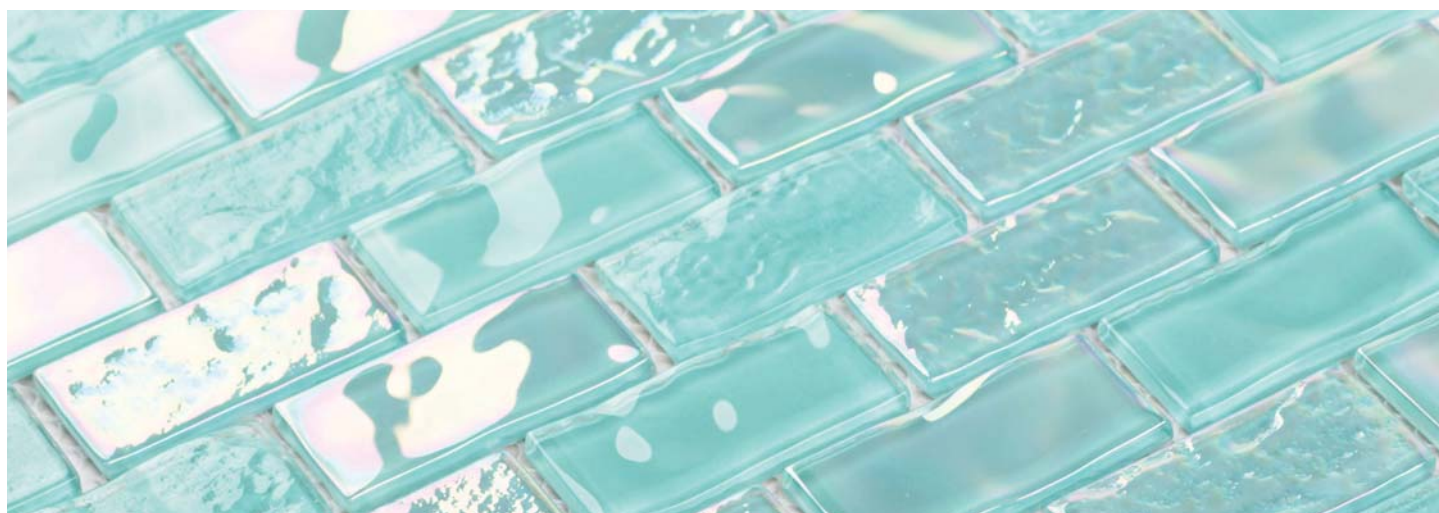

STARLIKE EVO 100 BIANCO ASSOLUTO + GALAXY