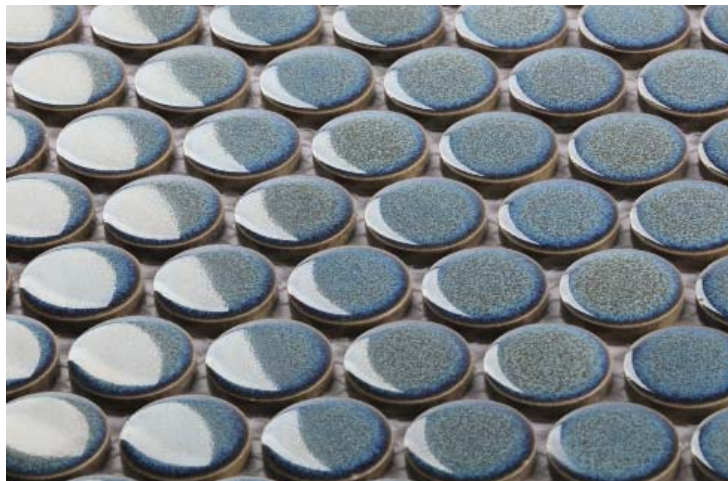

STARLIKE EVO 115 GRIGIO SETA