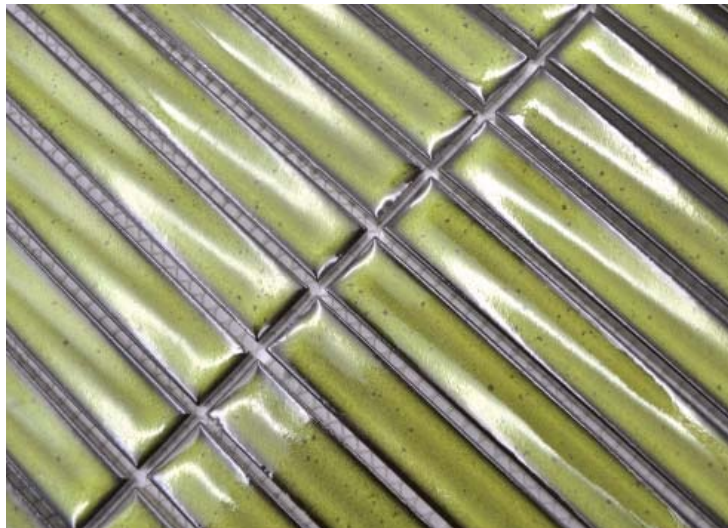

STARLIKE EVO 125 GRIGIO CEMENTO