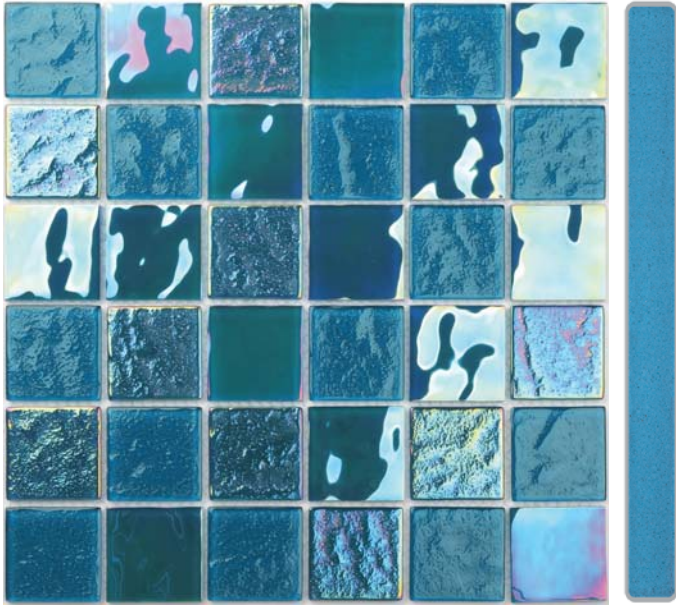

TORRENT-R 48x48

Szem: 48x48 mm / Lap: 298x298x4 mm

STARLIKE EVO 340 BLU DENIM