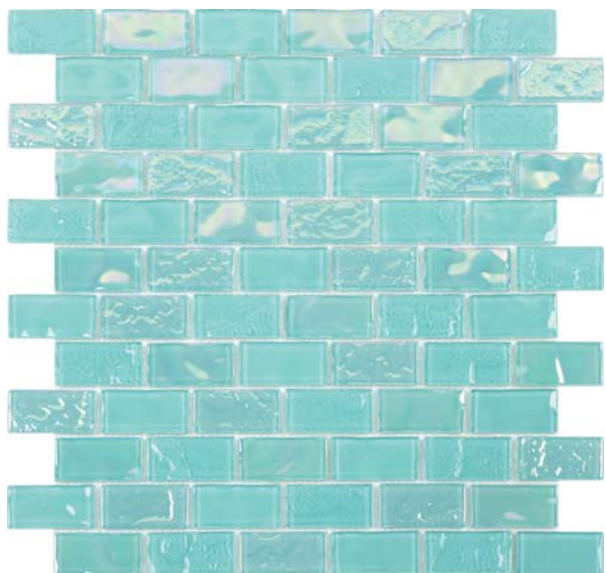

TORRENT-B 23x48

Szem: 23x48 mm / Lap: 298x298x4 mm