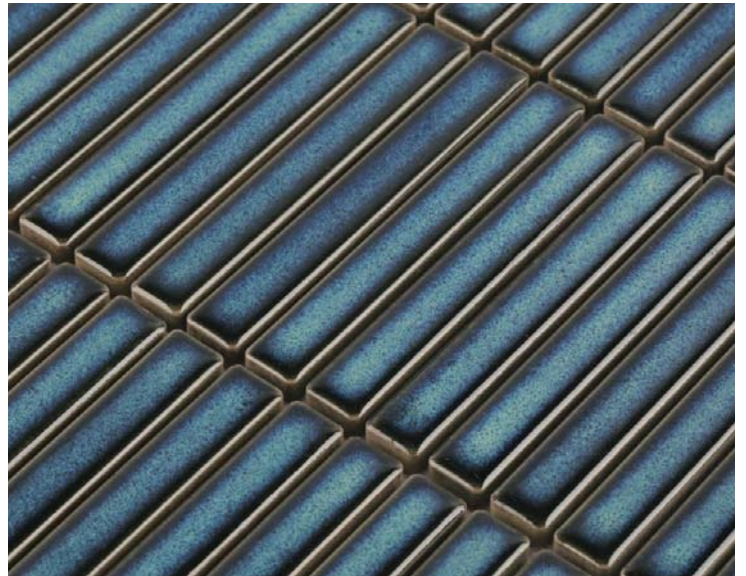

STARLIKE EVO 110 GRIGIO PERLA