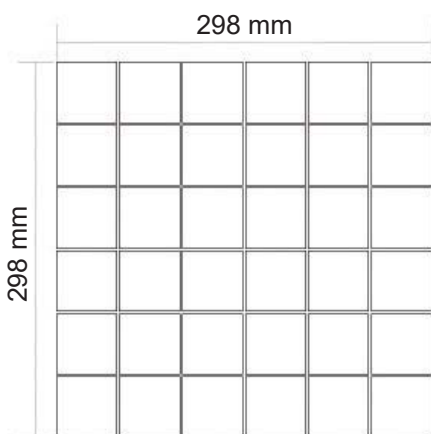

# Palma-J

Szem: 48x48 mm / Lap: 298x298x8 mm

Palma-Z

Palma-J

Palma-G

STARLIKE EVO COLORCRYSTAL 810 VERDE CAPRI

STARLIKE EVO COLORCRYSTAL 810 VERDE CAPRI

STARLIKE EVO COLORCRYSTAL 800 GRIGIO OSLO