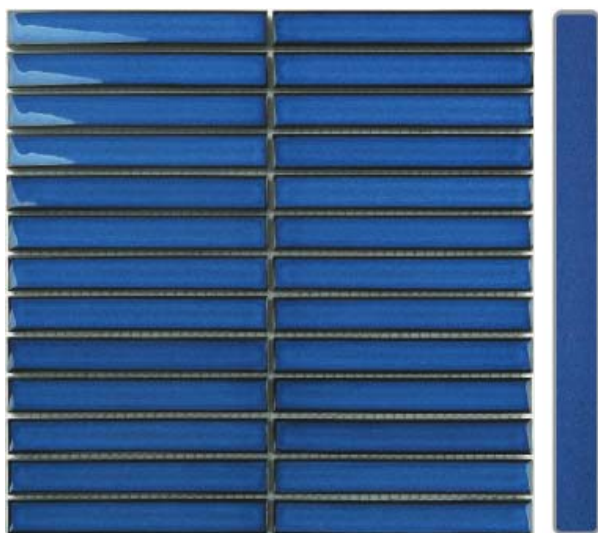

Rud-CD 20x145

Szem: 20x145 mm / Lap: 296x299x7,5 mm

STARLIKE EVO 350 BLU ZAFFIRO