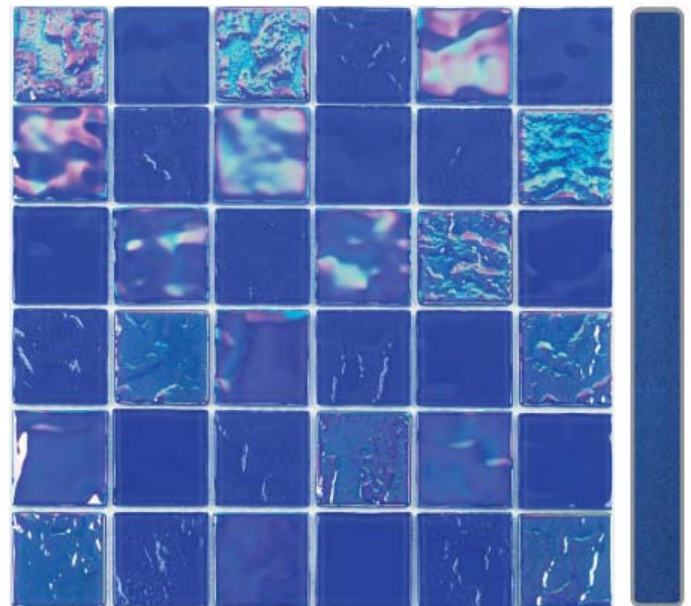

TORRENT-K 48x48

Szem: 48x48 mm / Lap: 298x298x4 mm

STARLIKE EVO 350 BLU ZAFFIRO