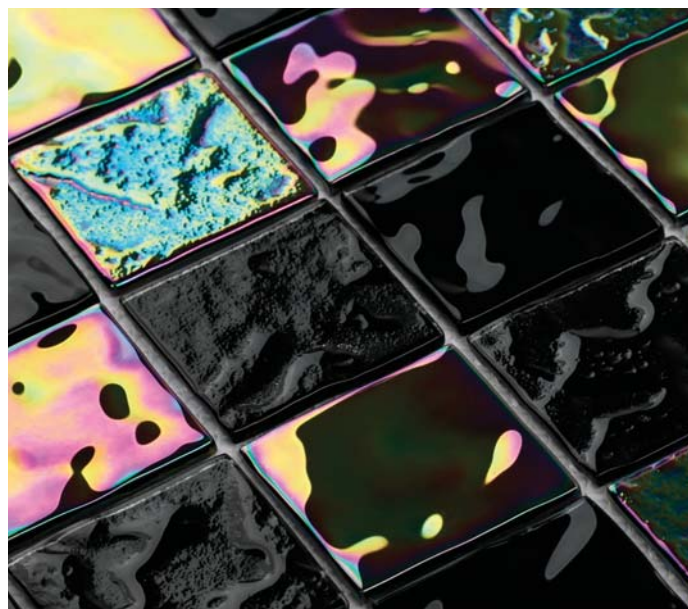

STARLIKE EVO 100 BIANCO ASSOLUTO + GALAXY