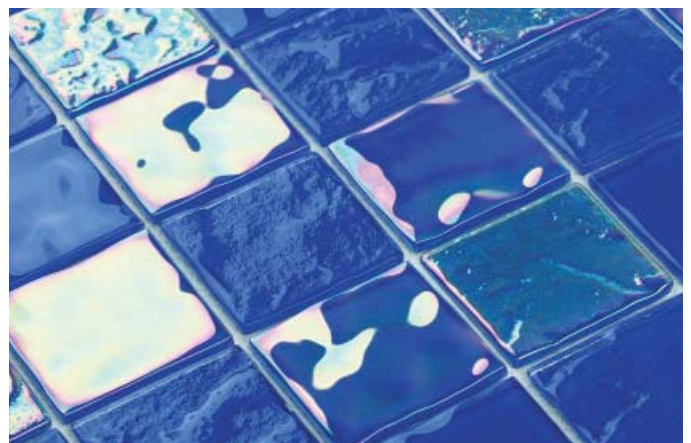

TORRENT-A 48x48

Szem: 48x48 mm / Lap: 298x298x4 mm

STARLIKE EVO 340 BLU DENIM

TORRENT-K 48x48

Szem: 48x48 mm / Lap: 298x298x4 mm

STARLIKE EVO 350 BLU ZAFFIRO