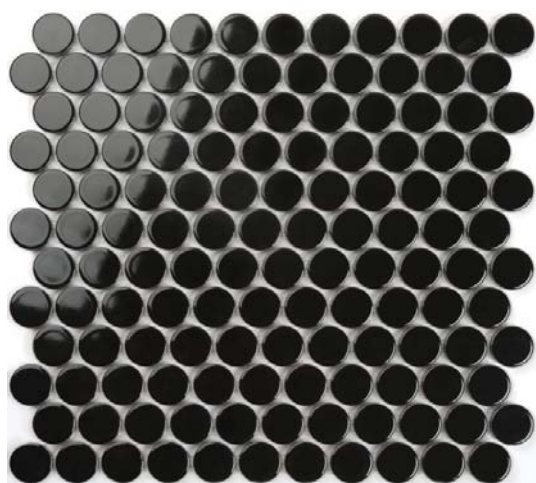

STARLIKE EVO 145 NERO CARBONIO