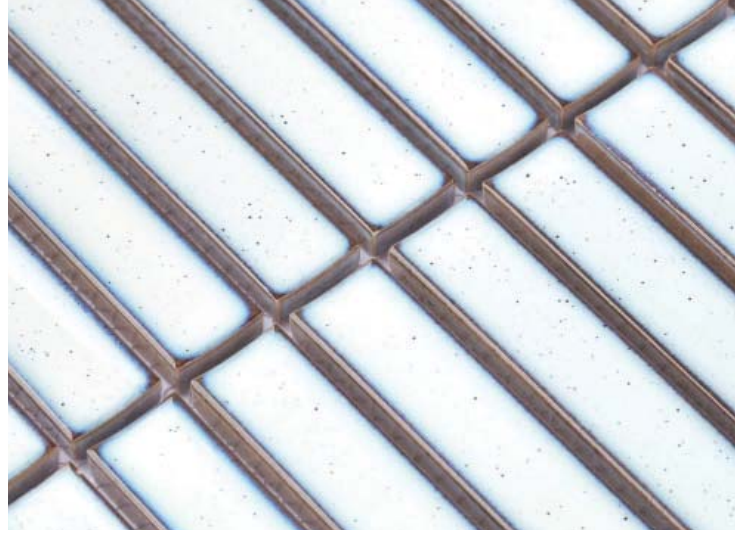

STARLIKE EVO 105 BIANCO TITANIO