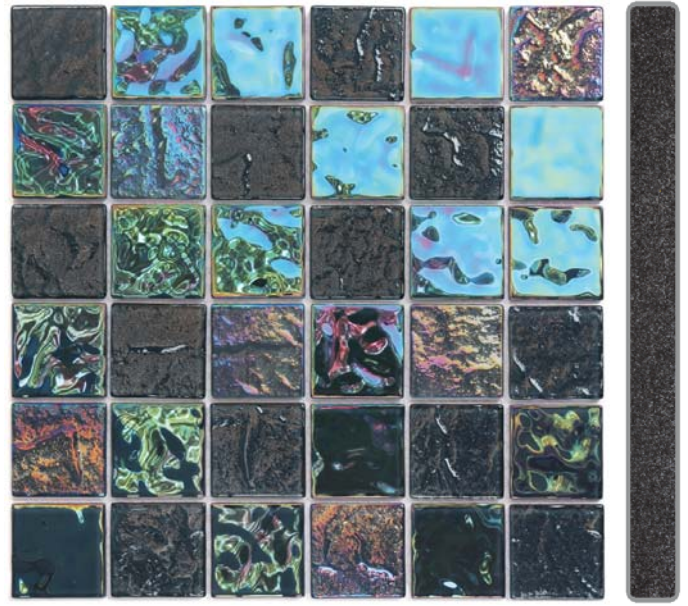

TORRENT-G 48x48

Szem: 48x48 mm / Lap: 298x298x4 mm

STARLIKE EVO 145 NERO CARBONIO + GALAXY