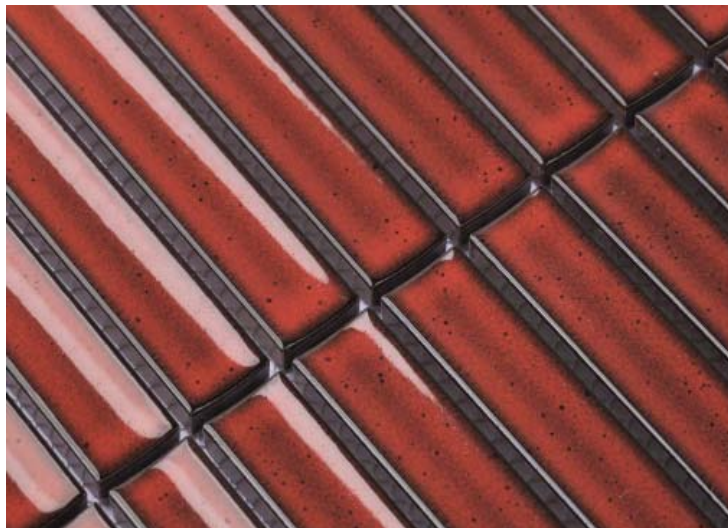

STARLIKE EVO 580 ROSSO MATTONE