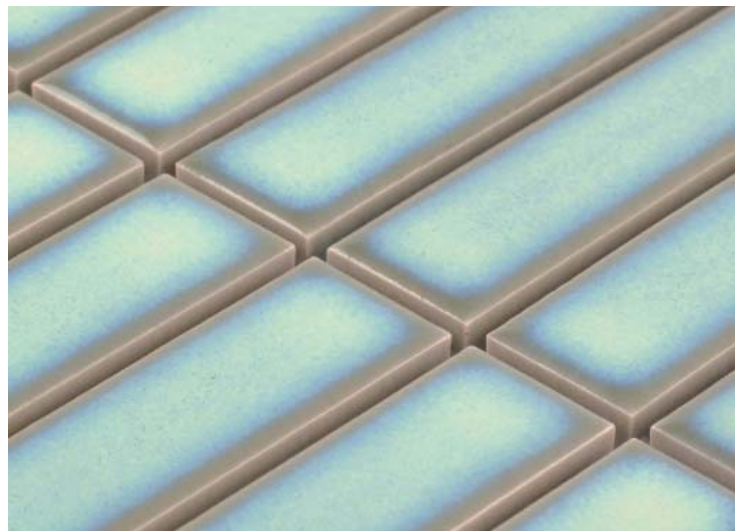

## RUD 22x145

Glazed ceramic

Rud-V 22x145

Szem: 22x145 mm / Lap: 296x300x7,5 mm

STARLIKE EVO 400 VERDE SALVIA