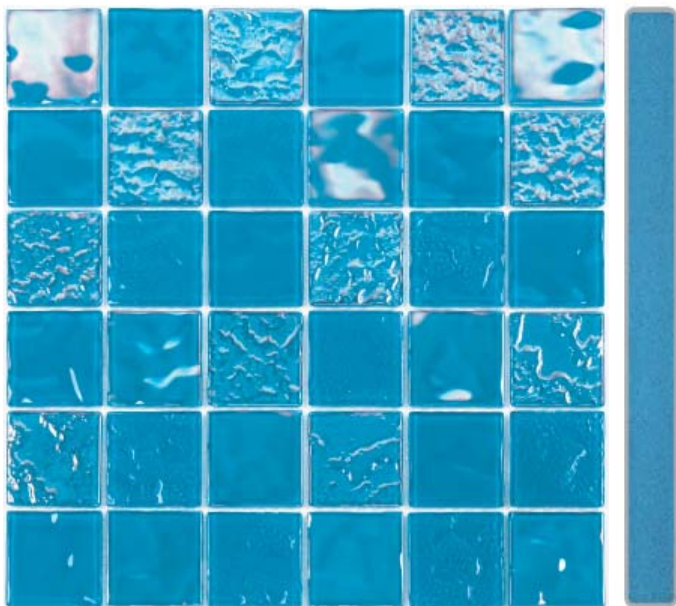

TORRENT-A 48x48

Szem: 48x48 mm / Lap: 298x298x4 mm