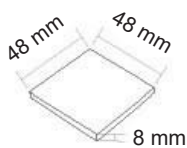

# Palma-J

Szem: 48x48 mm / Lap: 298x298x8 mm

Palma-Z

Palma-J

Palma-G

STARLIKE EVO COLORCRYSTAL 810 VERDE CAPRI

STARLIKE EVO COLORCRYSTAL 810 VERDE CAPRI

STARLIKE EVO COLORCRYSTAL 800 GRIGIO OSLO