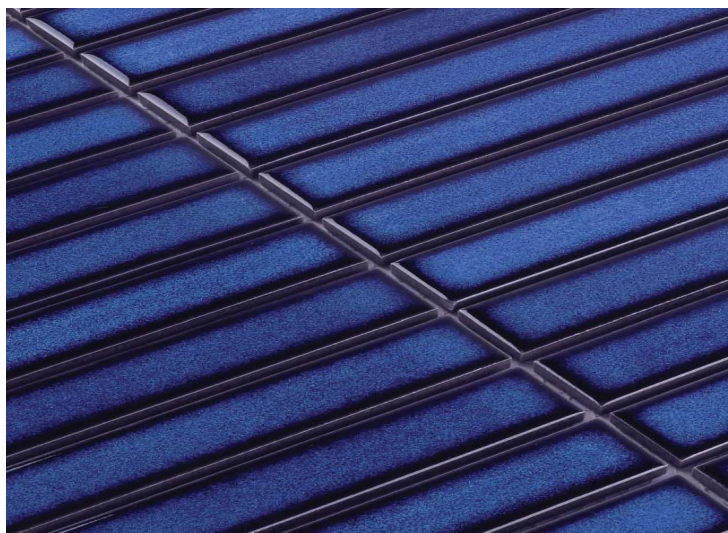

STARLIKE EVO 350 BLU ZAFFIRO