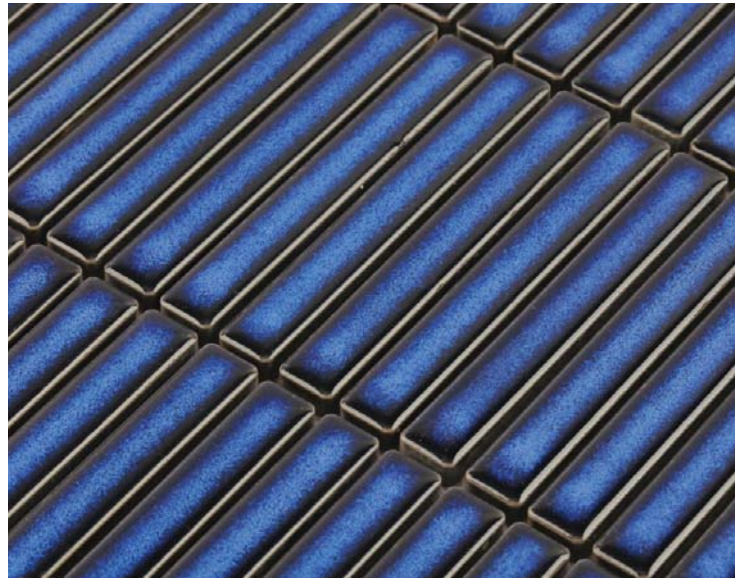

STARLIKE EVO 350 BLU ZAFFIRO