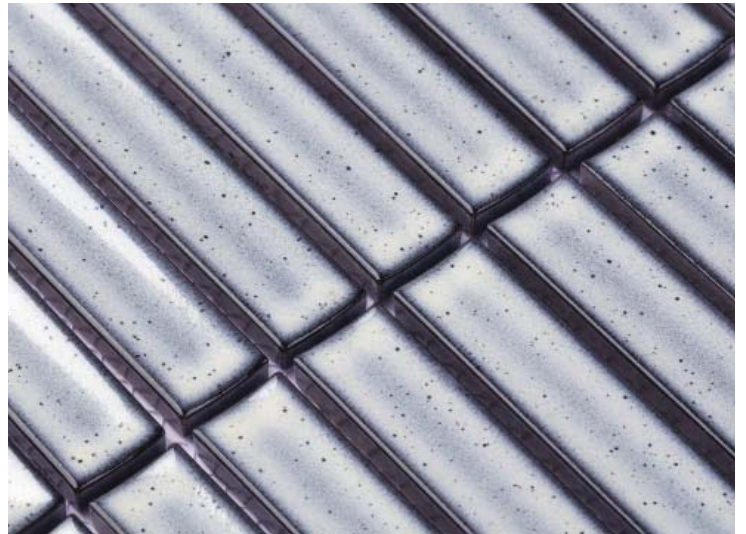

STARLIKE EVO 105 BIANCO TITANIO