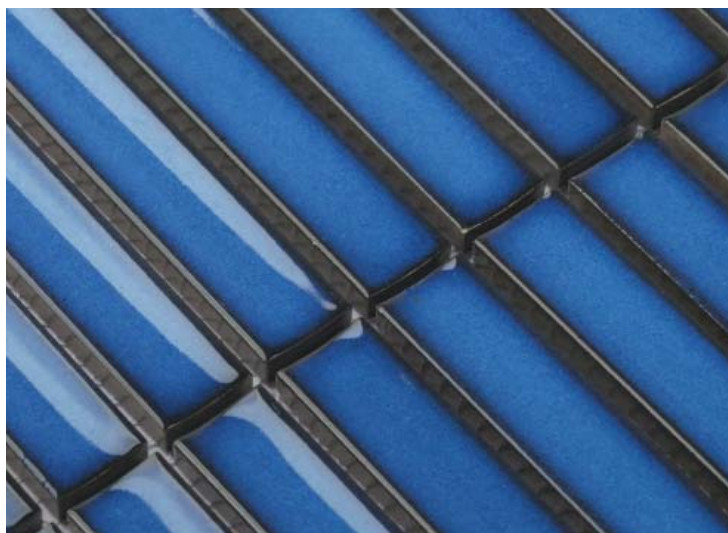

Rud-CD 20x145

Szem: 20x145 mm / Lap: 296x299x7,5 mm

STARLIKE EVO 350 BLU ZAFFIRO

Rud-ND 20x145

Szem: 20x145 mm / Lap: 296x299x7,5 mm

STARLIKE EVO 145 NERO CARBONIO