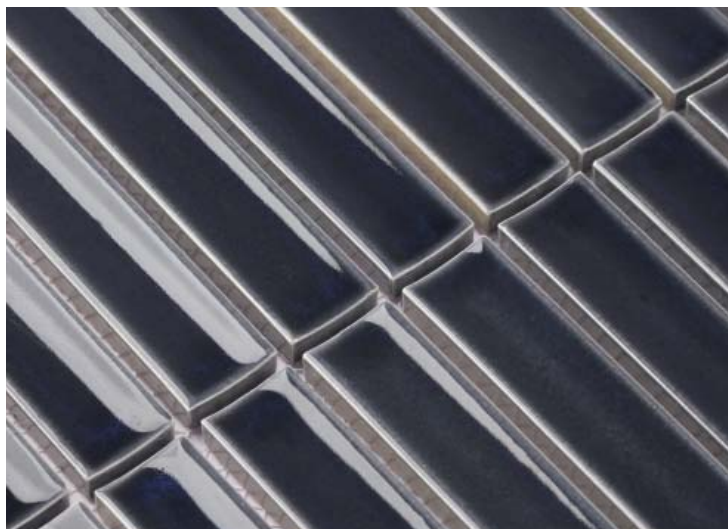

Rud-CD 20x145

Szem: 20x145 mm / Lap: 296x299x7,5 mm

STARLIKE EVO 350 BLU ZAFFIRO

Rud-ND 20x145

Szem: 20x145 mm / Lap: 296x299x7,5 mm

STARLIKE EVO 145 NERO CARBONIO