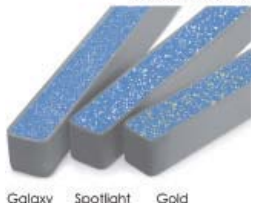

GLITTER FINISHES

Special COLLECTION

	STARLIKE CRYSTAL EVO
	700 Crystal
	STARLIKE ColorCrystal EVO
	800 Grigio Oslo
	810 Verde Capri
	820 Azzurro Taormina
	825 Beige Havana
	830 Rosa Kyoto

További információkért vegye fel irodánkkal a kapcsolatot.