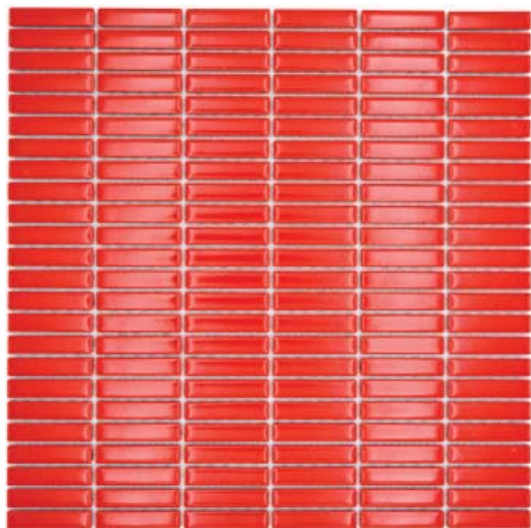

Rud-R 10,5x48

Szem: 10,5x48 mm / Lap: 300x300x6 mm