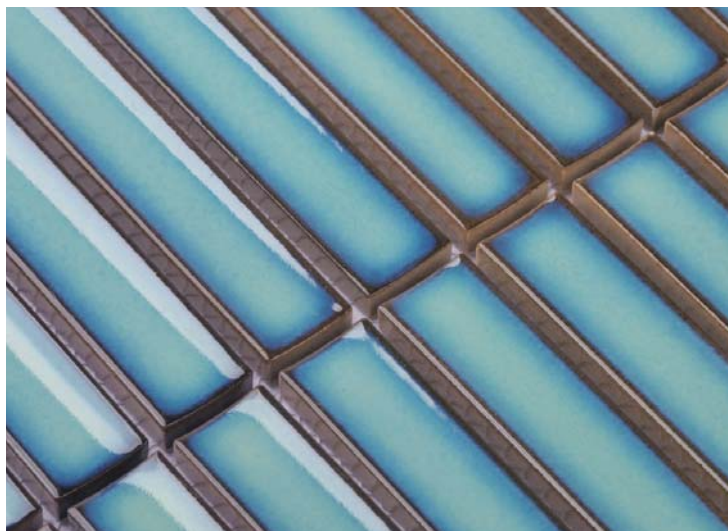

STARLIKE EVO 125 GRIGIO CEMENTO