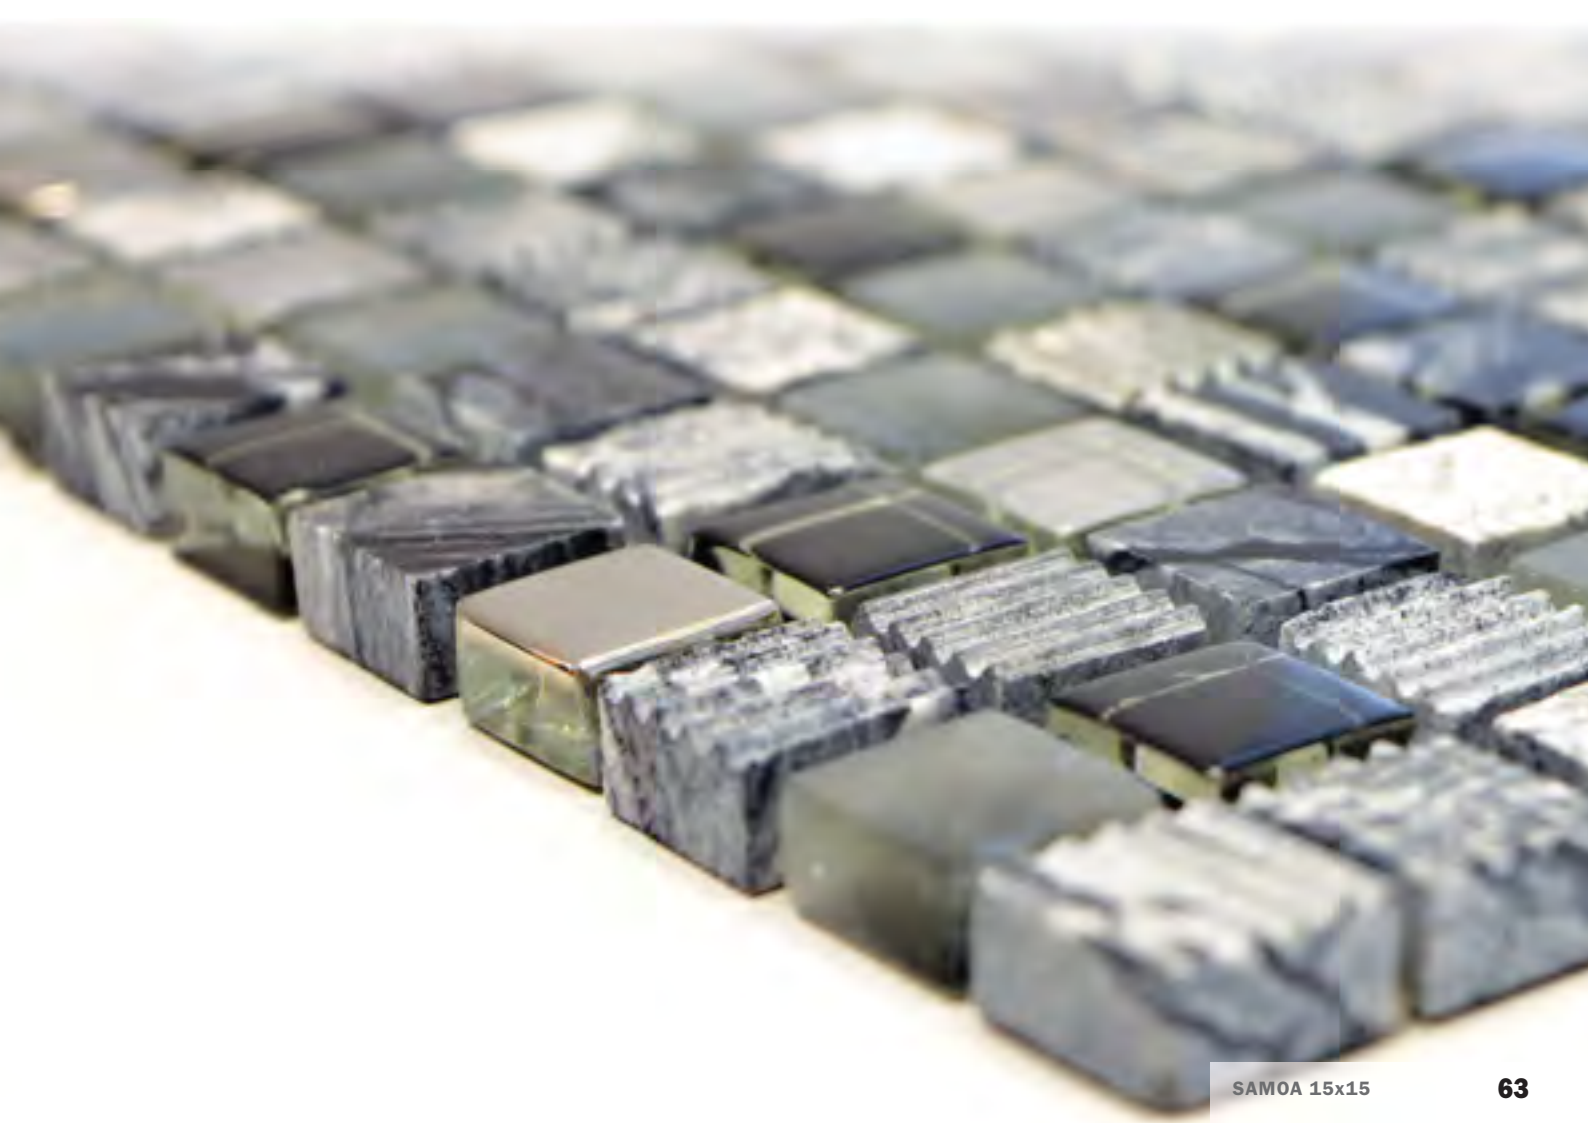

STARLIKE EVO BLACK 1

SAPPHIRE 127B

Lapméret: 327x327 mm - Szemméret: 15x15x4 mm

STARLIKE EVO BLUE 6 + GALAXY

SARDINIA

Lapméret: 300x300 mm - Szemméret: 15x15x4 mm

STARLIKE EVO BLUE 1 + GALAXY

SHADE