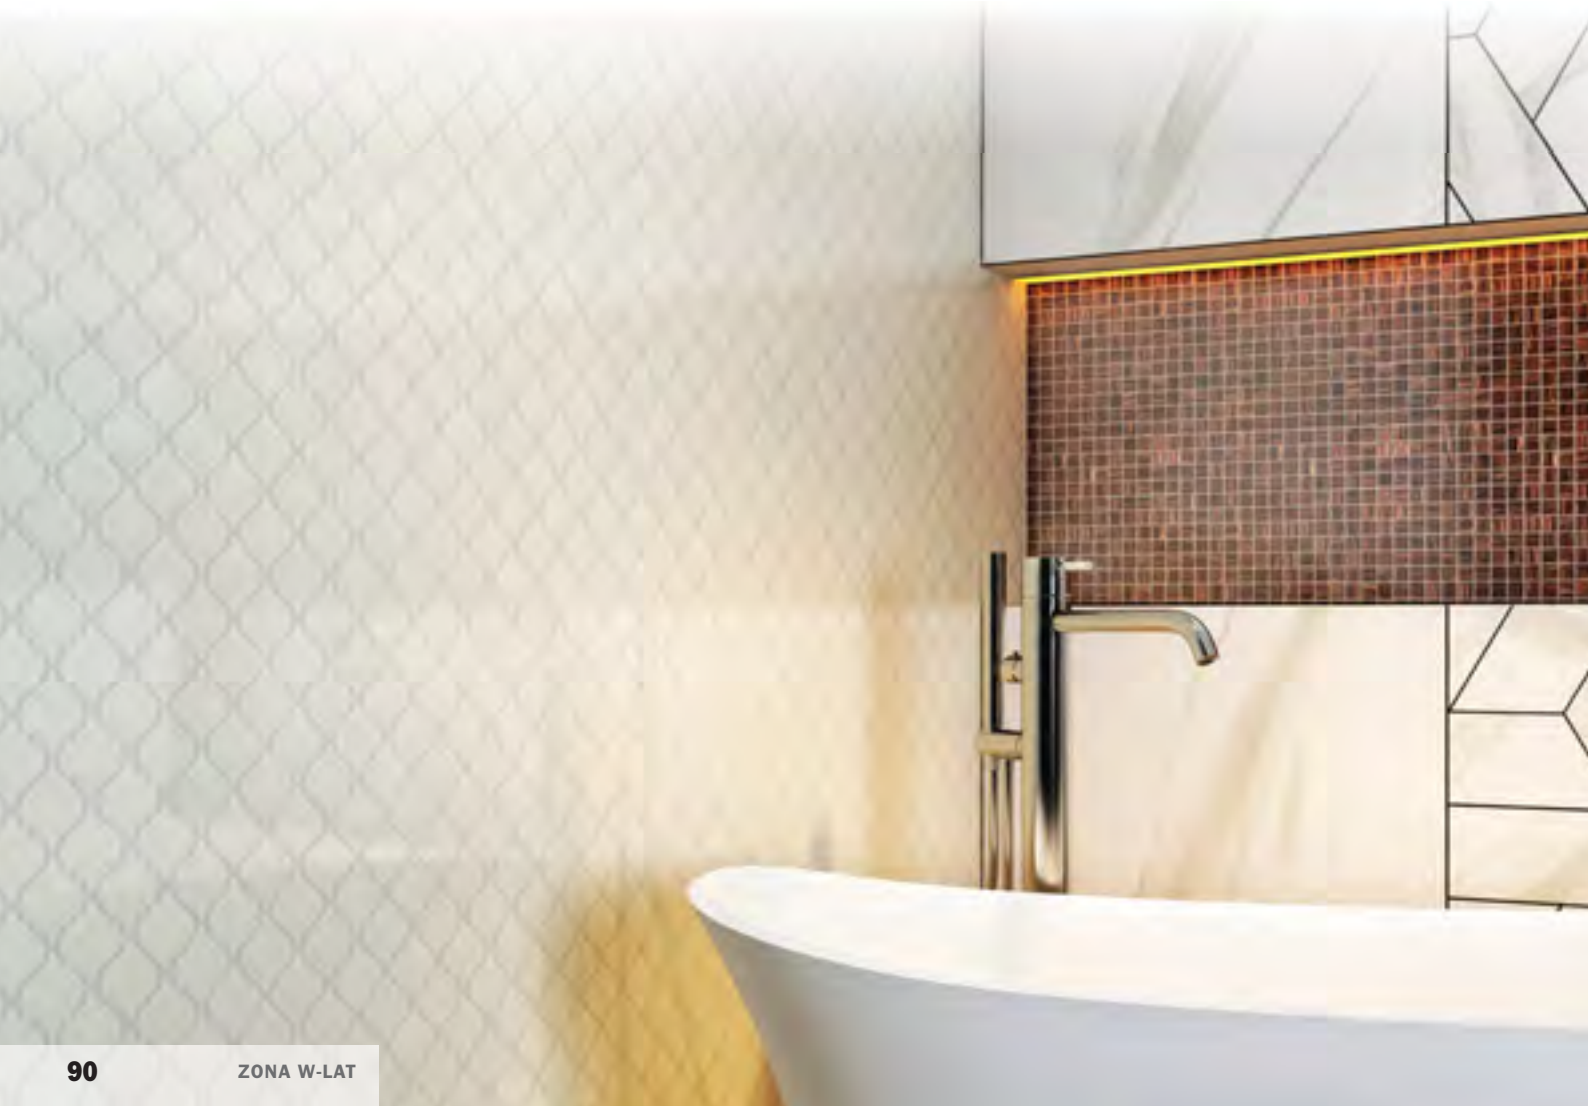

STARLIKE EVO SILVER 0

ZONA G-LAT *

Lapméret: 293x245 mm - Szemméret: 52x52x6 mm

STARLIKE EVO GREY 3

ZONA K-LAT *

Lapméret: 293x245 mm - Szemméret: 52x52x6 mm

STARLIKE EVO BLUE 6

ZONA MARV-LAT Carrara*