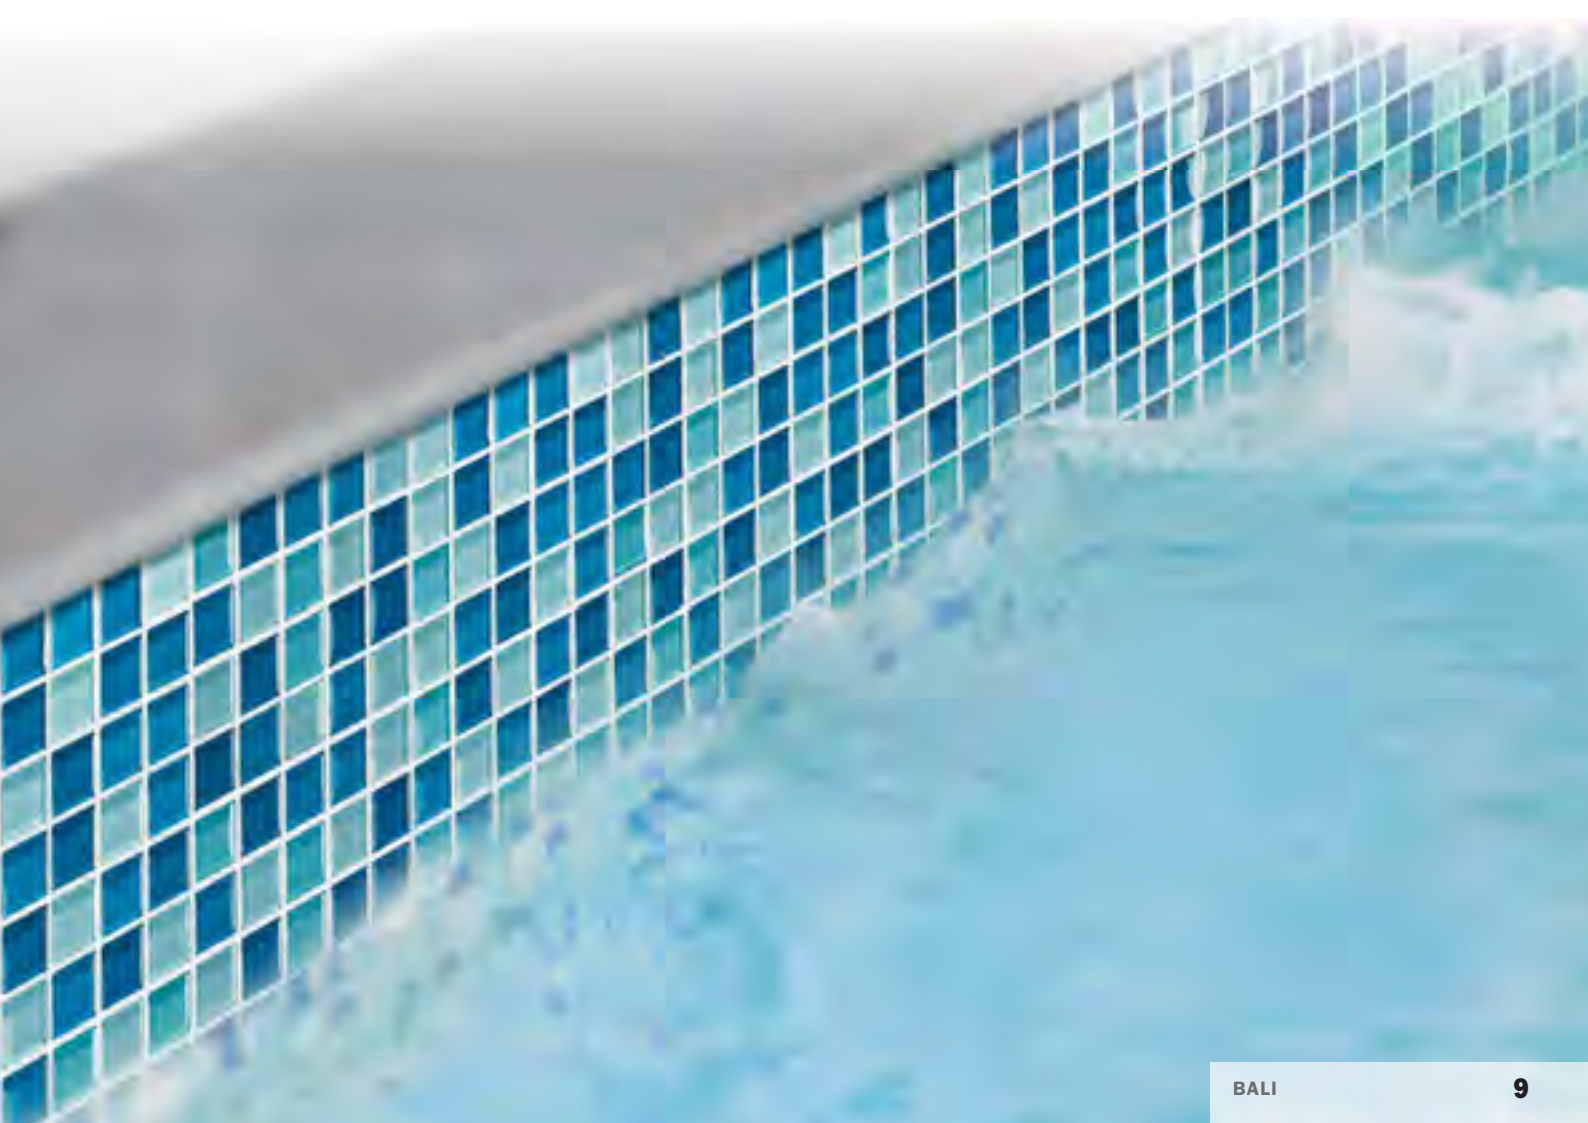

Lapméret: 322x310 mm - Szemméret: 15x50x8 mm

STARLIKE EVO BLACK 1

BARNA

Lapméret: 305x305 mm - Szemméret: 15x15x7 mm

STARLIKE EVO BEIGE 3

BERMUDA 26A

Lapméret: 327x327 mm - Szemméret: 15x15x4 mm

STARLIKE EVO BLUE 1