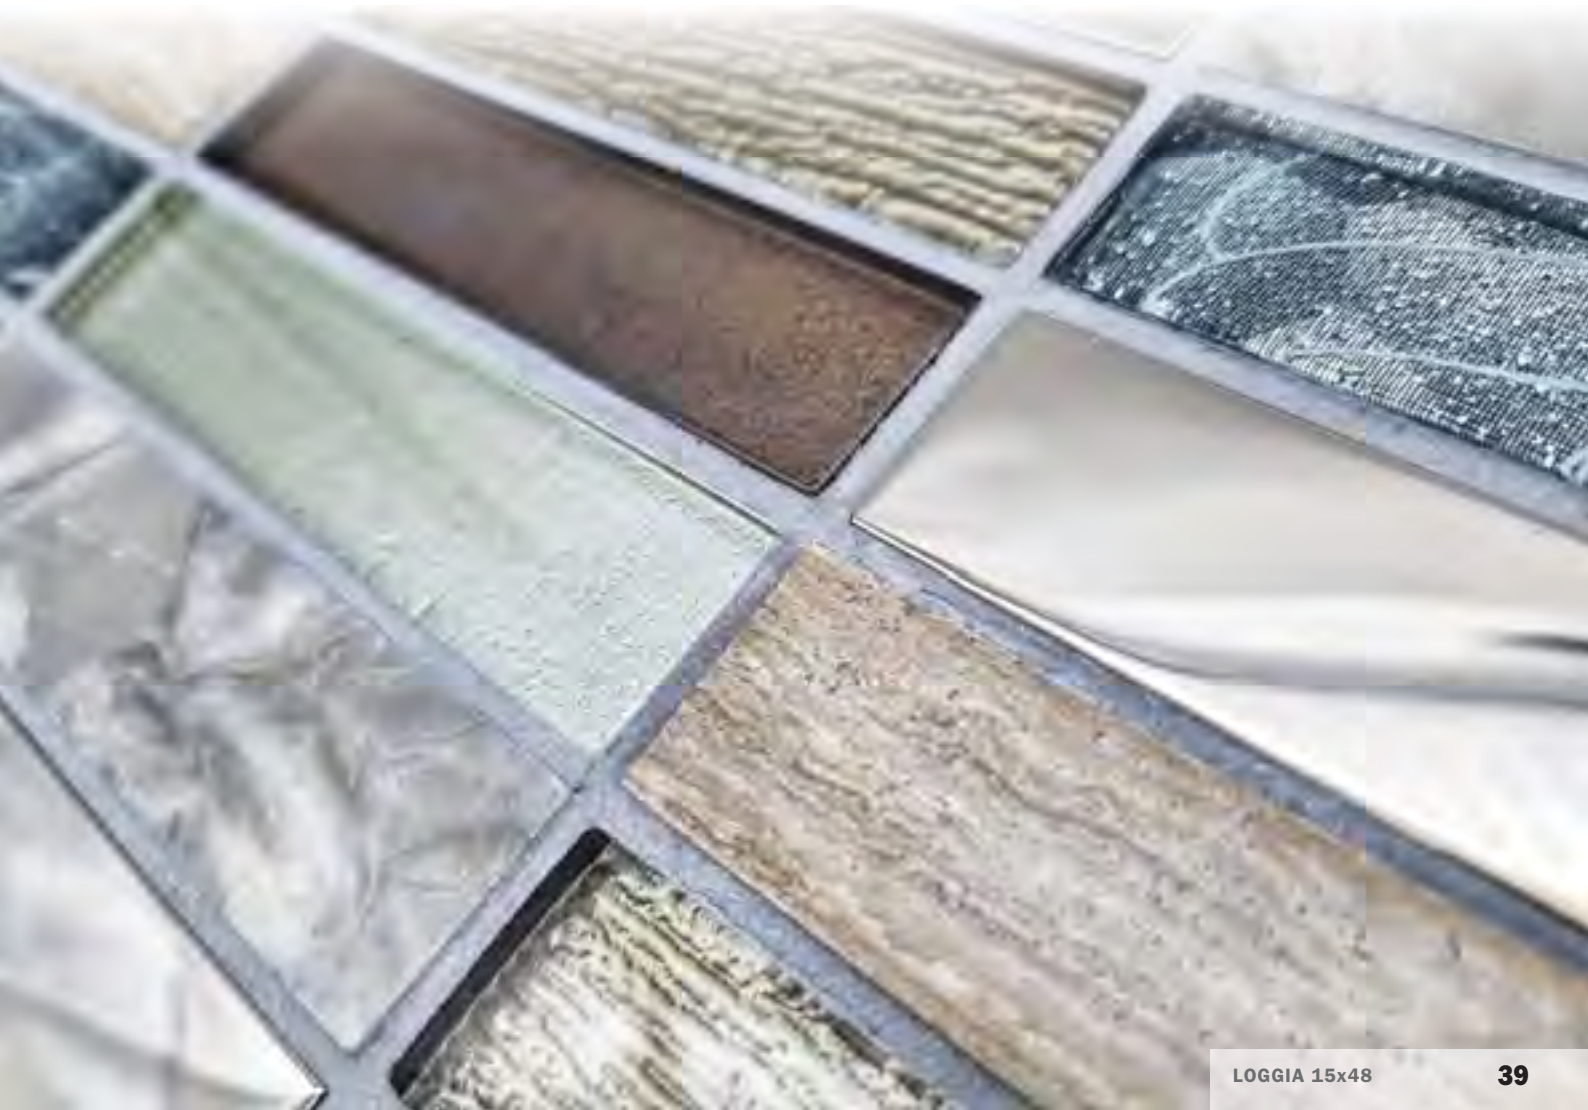

LAPIS

Lapméret: 327x327 mm - Szemméret: 25x25x4 mm

LEMON

Lapméret: 305x305 mm - Szemméret: 20x20x8 mm

LINEE CHIARO

Lapméret: 300x308x8 mm

LION 15x48 *

Lapméret: 298x304 mm - Szemméret: 15x48x8 mm

LION 23x98 **

Lapméret: 298x298 mm - Szemméret: 23x98x8 mm

LOGGIA 15x48 *

Lapméret: 298x304 mm - Szemméret: 15x48x8 mm