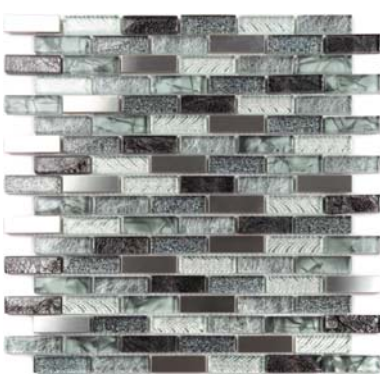

STRAITS - 5.900 Ft

Lapméret: 298x298 mm - Szemméret: 15x48x8 mm

STARLIKE EVO 125 GRIGIO CEMENTO