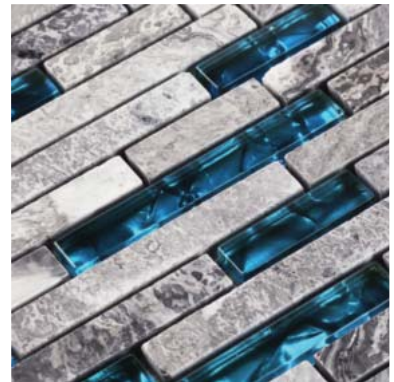

HEX GREY * - 8.850 Ft

Lapméret: 260x300 mm - Szemméret: 55x55x6 mm

STARLIKE EVO 130 GRIGIO ARDESIA + GALAXY

HEX TAUPE * - 8.850 Ft

Lapméret: 260x300 mm - Szemméret: 55x55x6 mm

STARLIKE EVO 210 GREIGE + GALAXY