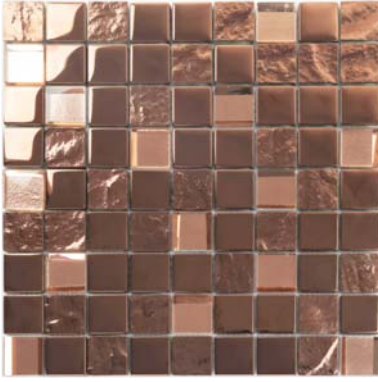

PROTO - C * - 9.900 Ft

Lapméret: 300x300 mm - Szemméret: 32x32x8 mm