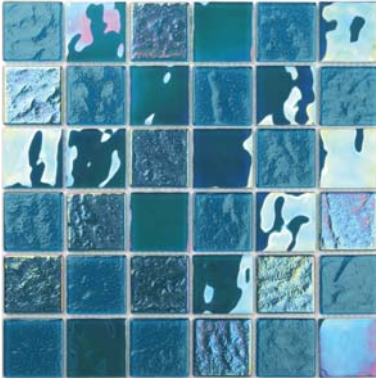

TORRENT-R 23,5x23,5 * - 5.000 Ft

Lapméret: 304x304 mm - Szemméret: 23,5x23,5x4 mm

STARLIKE EVO 340 BLU DENIM + GALAXY

TORRENT-R 48x48 * - 5.000 Ft

Lapméret: 298x298 mm - Szemméret: 48x48x4 mm

STARLIKE EVO 340 BLU DENIM + GALAXY