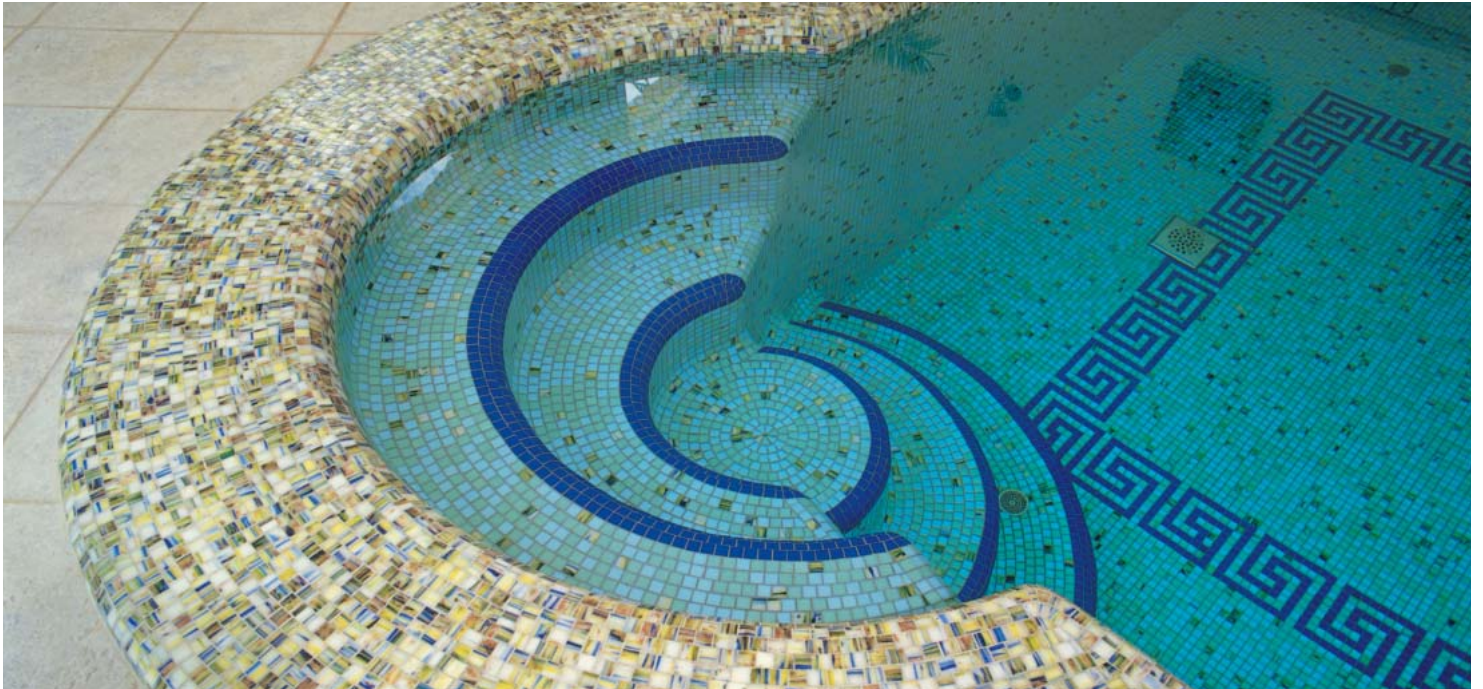

Ezt a fajta mozaikot uszoda burkolására nem ajánljuk.

SPECIÁLIS EGYEDI KEVERÉKEK 20x20x4 mm - Ft. + Áfa / m2

Felár ellenében megalkothatja egyedi keverékét, bármely termékcsalád színeiből. Árkalkuláció: anyagár + 20.000 Ft keverési felár = nettó fogyasztói egységár.
Például 1. mix : Monroe (45%) + C71 (45%) + C73 (10%) = 0,45 x 18.300 + 0,45 x 13.000 + 0,1 x 13.000 + 20.000 = 35.385 Ft + áfa /m2

Mix 2 : C71 (50%) + P6 (50%)	35.750 Ft	Mix 18 : Citron (50%) + Mandarin (50%)	52.650 Ft	Mix F : Nero (37,5%) + Astaire (37,5%)	
Mix 4 : Monroe (40%) + P1 (40%)		Mix 19 : A500 (25%) + A501 (25%)		+ P5 (25%)	37.715 Ft
+ P4 (20%)	38.420 Ft	+ C41 (25%) + C42 (25%)	33.000 Ft	Mix G : A500 (25%) + A501 (25%)	
Mix 5 : P4 (50%) + P5 (50%)	38.500 Ft	Mix A : Taylor (50%) + Astaire (50%)	38.950 Ft	+ C41 (25%) + P2 (25%)	34.375 Ft
Mix 7 : C20 (50%) + Páva (50%)	35.650 Ft	Mix B : A26 (34%) + Grant (33%)		Mix H : A502 (33%) + Newman (33%)	
Mix 8 : T7A (40%) + T7B (20%)		+ Oscar (33%)	47.190 Ft	+ Fairbanks (34%)	47.670 Ft
+ Pava (40%)	42.620 Ft	Mix C : Garland (50%) + Harlow (50%)	54.500 Ft	Mix I : Garbo (50%) + Hudson (50%)	46.800 Ft
Mix 9 : P2 (50%) + Brando (50%)	39.050 Ft	Mix D : Garbo (33%) + Crawford (33%)		+ White Gold (3%)	63.500 Ft
Mix 10 : T3 (50%) + Cruise (50%)	42.300 Ft	+ Fonda (34%)	44.070 Ft		
Mix 11 : Sinatra (50%) + Cruise (50%)	39.100 Ft	Mix E : C71 (40%) + Garland (20%)			
Mix 12 : Deniro (50%) + C44 (50%)	36.450 Ft	+ Monroe (40%)	39.420 Ft		
Mix 17 : Vermilion (50%) + Mandarin (50%)	54.600 Ft				

- Csomagolás 2,14 m2/doboz, 2mm-es fuga, papírra kasírozva
- Az árak az Áfa-t nem tartalmazzák.
- Fizetési feltétel: minták, frízek, egyedi és speciális keverékek esetében a teljes összeg előre utalása.
- Minták, frízek, egyedi és speciális keverékek megrendelését nem lehet visszavonni, azt minden esetben az Aita Studio kiszámlázza.
- Egy doboznál kisebb mennyiségű áru megrendelése esetén 50% felárat számítunk fel.
- Az áru szállítási határideje függ az áru mennyiségétől és fajtájától. Átadás helye Budapest.
- ÉMI engedély száma: A-2476/2008 (A-415/2002).
- Felhasználási terület: fal és padló burkolására alkalmas. A használata nem javasolt erős gyalogos igénybevételű ipari és kereskedelmi terek padlóinak burkolására.
- A minden előzetes értesítés nélküli árváltoztatás jogát fenntartjuk.
- A mozaik színe soha nem homogén.
- A sarkok töredezettsége, apróbb repedések, színeltérések, felületi tökéletlenségek, átmérőbeli eltérések az anyag és a gyártási folyamat együttesen elfogadott velejárói. A mozaik minták, az Aita Studio katalógusaiban, színes anyagaiban, minta tartóiban és bármely más kiállítóállványán tájékoztató jellegűek. Az Aita Studio nem tudja megismételni a kollektciókban található minták színeit és azok árnyalatait.
- Ezen felül nem tudjuk garantálni, hogy a dekorációk és annak hátterei megegyezők lesznek, mert azokat külön-külön gyártják.
- A mozaik színe soha nem homogén és nem egységes. Utánrendelés esetére sem tudjuk garantálni a színárnyalatok azonosságát.
- Általánosan elfogadott és a mozaik sajátosságának tekintendő a sarkain előforduló csorbulás, repedés vagy törés. A mozaik felületén kisebb-nagyobb gödröcskék, mélyedések találhatóak. Éppen ezért mindig a mozaik színéhez legközelebb álló fugaszínt javasoljuk a fugázáshoz. Az üvegmózaik félig áttetsző, ezért előfordulhat, hogy lerakás után a ragasztó vagy a fuga színe befolyásolja a mozaik végső színárnyalatát. Legyünk óvatosak a ragasztó kiválasztásakor, vásároljunk fehér színűt. A burkolás befejeztével érdemes a felületet megfelelő törővel letisztítani, hogy fényét, csillogását visszakapja.
- Az üvegmózaik lerakását bizzuk ebben jártas szakemberre. A legnagyobb burkoló segédanyagokat gyártó cégek minden egyes műveletre kifejlesztették a megfelelő ragasztóanyagokat. Az Aita Studio a LITOKOL STARLIKE termékeket javasolja burkoláshoz.
- Minden az Aita Studio által forgalmazott termékkel szemben támasztott kifogást írásban és a burkolás folyamata előtt kell megfogalmazni. Kérjük átvételkor ellenőrizték a termékeket. A burkolás után a vásárlók automatikusan elvesztik kifogásolási jogukat a látható és nem látható hibákra egyaránt, és a termék elfogadottnak tekintendő. Ezért ajánlatos előzetesen néhány m2 mozaikot próba gyanánt letenni. Az üvegmózaik száraz, hűvös helyen tartandó. A VASTAGGAL kiemelt termékek kifutó termékek, a készlet erejéig kaphatók. A csillaggal (*) megjelölt termékek rendelhetők.