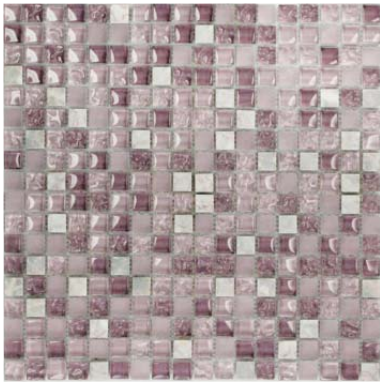

HARLEQUIN - 5.600 Ft

Lapméret: 327x327 mm - Szemméret: 25x25x8 mm

STARLIKE EVO 202 NATURALE + SPOTLIGHT

HAWAII - 5.200 Ft

Lapméret: 305x305 mm - Szemméret: 15x15x8 mm

STARLIKE EVO 530 VIOLA AMETISTA + GALAXY