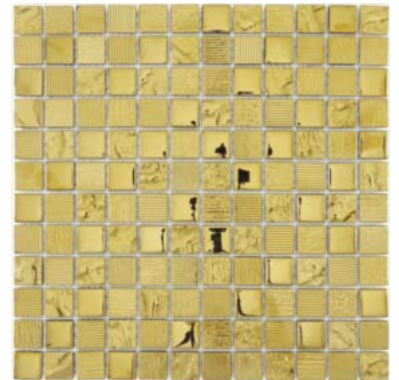

SURFACE GOLD - 6.800 Ft

Lapméret: 327x327 mm - Szemméret: 25x25x8 mm

STYLEGROUT 0-8 BROWN 3