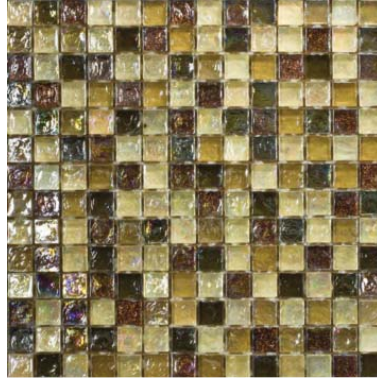

STARLIKE EVO 215 TORTORA

FA 23 ** - 4.300 Ft

Lapméret: 300x300 mm - Szemméret: 23x23x4 mm

STARLIKE EVO 215 TORTORA

FAHÉJ - 6.400 Ft

Lapméret: 305x305 mm - Szemméret: 20x20x8 mm

STARLIKE EVO 208 SABBIA + SPOTLIGHT