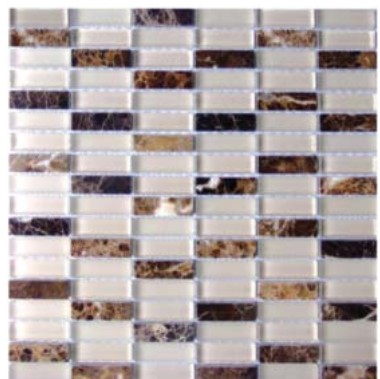

JAVA 15x48 - 6.600 Ft

Lapméret: 300x300 mm - Szemméret: 15x48x8 mm

STARLIKE EVO 225 TABACCO