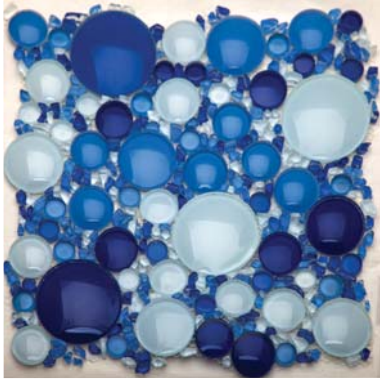

H2O BLU - 14.000 Ft

Lapméret: 300x300 mm

STARLIKE EVO 350 BLU ZAFFIRO + GALAXY