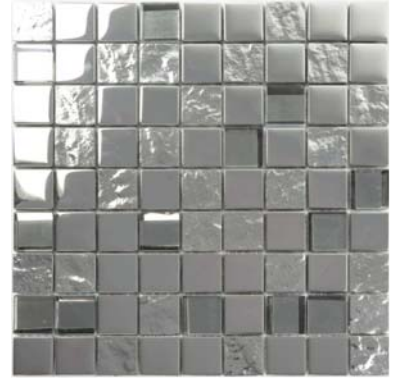

PROTO - S ** - 6.800 Ft

Lapméret: 300x300 mm - Szemméret: 32x32x8 mm