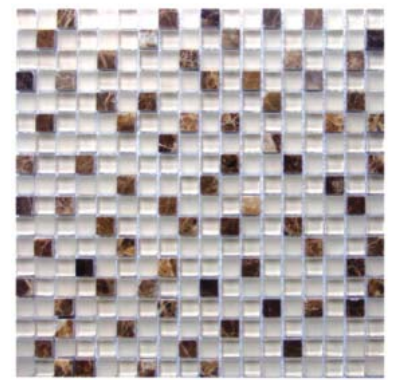

STARLIKE EVO 125 GRIGIO CEMENTO + GALAXY

IRON - 23B ** - 5.800 Ft

Lapméret: 298x298 mm - Szemméret: 23x23x8 mm

STARLIKE EVO 140 NERO GRAFITE + GALAXY

JAVA 15x15 - 6.600 Ft

Lapméret: 300x300 mm - Szemméret: 15x15x8 mm