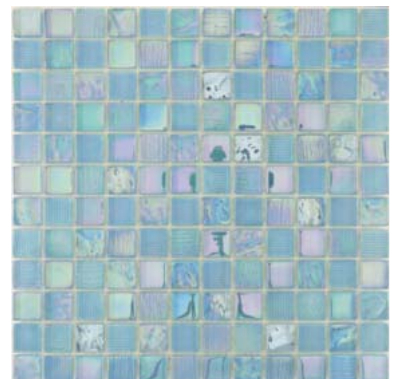

STARLIKE EVO 102 BIANCO GHIACCIO + SPOTLIGHT

SURFACE SILVER - 7.300 Ft

Lapméret: 327x327 mm - Szemméret: 25x25x8 mm

STYLEGROUT 0-8 SILVER 1

SURFACE TURQUOISE - 6.300 Ft

Lapméret: 327x327 mm - Szemméret: 25x25x8 mm