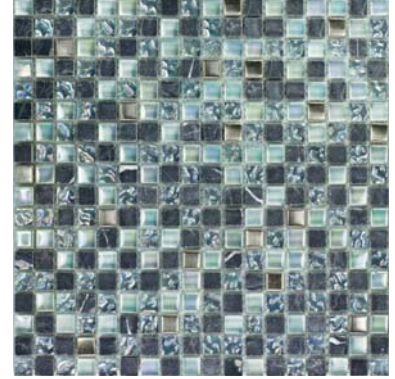

BAHRAIN ** - 5.900 Ft

Lapméret: 305x322 mm - Szemméret: 15x15x8 mm

STARLIKE EVO 300 AZZURRO PASTELLO + SPOTLIGHT