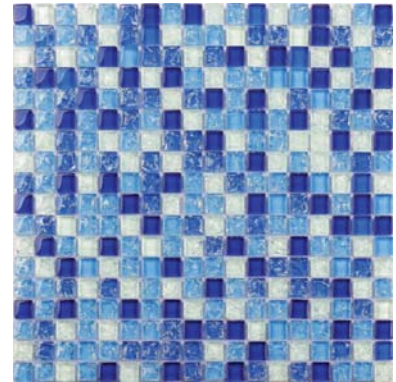

FIZZ BLU 15x15 ** - 4.500 Ft

Lapméret: 300x300 mm - Szemméret: 15x15x6 mm

STARLIKE EVO 310 AZZURRO POLVERE + GALAXY