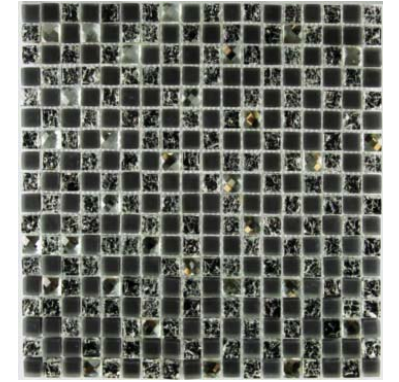

NAVY - 2.900 Ft

Lapméret: 327x327 mm - Szemméret: 25x25x4 mm

STARLIKE EVO 330 BLU AVIO

NIGHT DIAMOND - 6.000 Ft

Lapméret: 305x305 mm - Szemméret: 15x15x8 mm

STARLIKE EVO 145 NERO CARBONIO + SPOTLIGHT

NIGHTVISION MARS-1 - 3.600 Ft