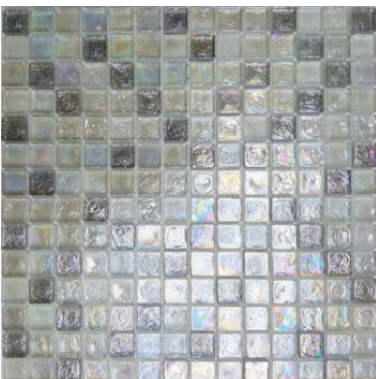

STARLIKE EVO 100 BIANCO ASSOLUTO + GALAXY

FLAX - 2.900 Ft

Lapméret: 327x327 mm - Szemméret: 25x25x4 mm

STARLIKE EVO 208 SABBIA + GALAXY

FROST - 6.400 Ft

Lapméret: 305x305 mm - Szemméret: 20x20x8 mm

STARLIKE EVO 105 BIANCO TITANIO + SPOTLIGHT