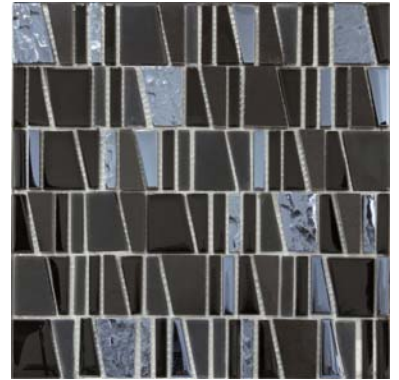

KEYS BLACK * - 11.000 Ft

Lapméret: 300x300x8 mm