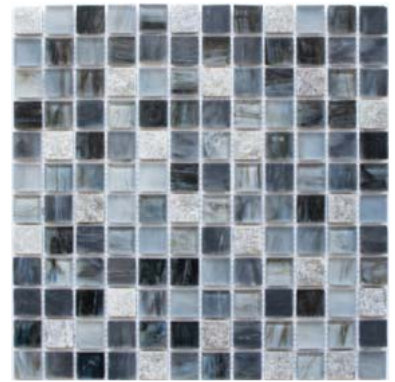

STARLIKE EVO 230 CACAO

NUTMEG - 6.400 Ft

Lapméret: 305x305 mm - Szemméret: 20x20x8 mm

STARLIKE EVO 230 CACAO + SPOTLIGHT

OMAN * - 9.400 Ft

Lapméret: 302x302 mm - Szemméret: 25x25x6 mm

STARLIKE EVO 120 GRIGIO PIOMBO + GALAXY