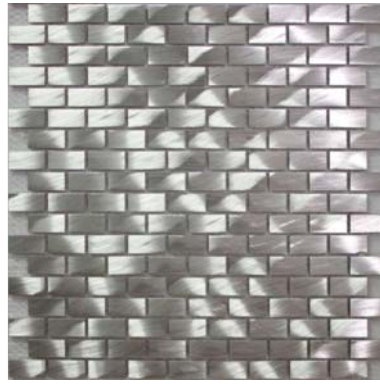

ALUM A ** - 6.000 Ft

Lapméret: 306x324 mm - Szemméret: 15x30x4 mm

STARLIKE EVO 113 NEUTRO + PLATINUM