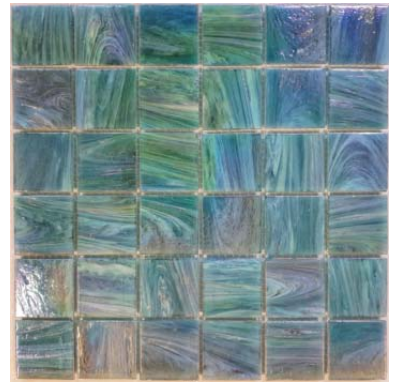

TIFFANY AQUAMARINE - 5.550 Ft

Lapméret: 300x300 mm - Szemméret: 48x48x6 mm

STARLIKE EVO 320 AZZURRO CARAIBI + GALAXY