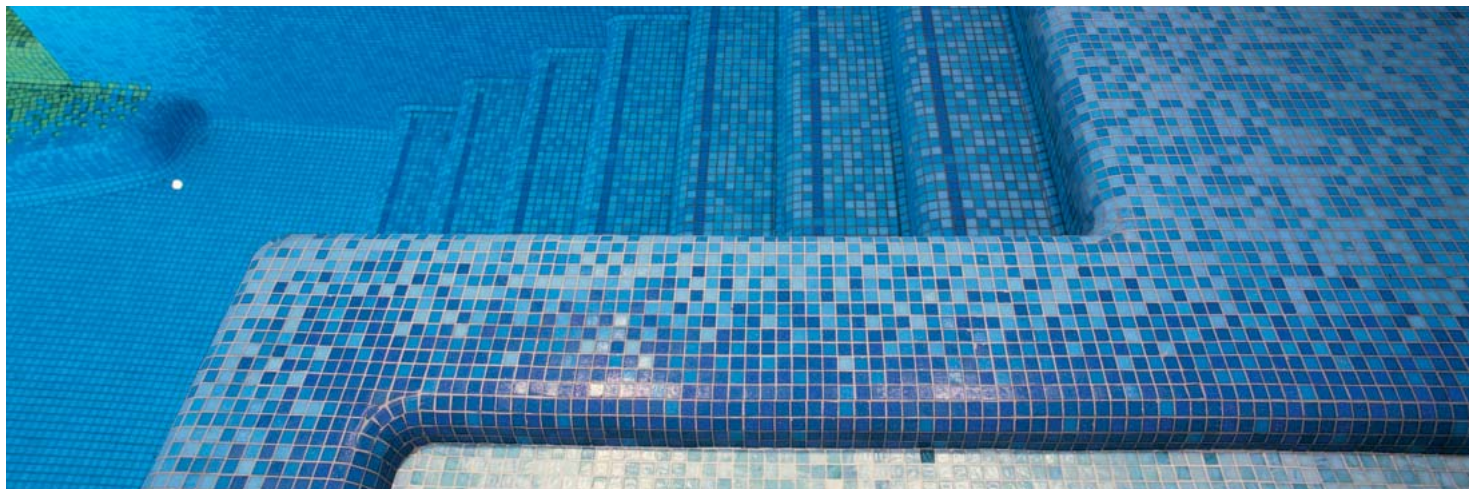

MIAMI és HOLLYWOOD KEVERÉKEK 20x20x4 mm - Ft. + Áfa / m²

Alhambra	15.000 Ft
Amethyst	15.000 Ft
Anthracite	17.000 Ft
Aspen	15.000 Ft
Aubergine (Új)	25.500 Ft
Beverly Hills	16.000 Ft
Berry	14.500 Ft
Beton	14.500 Ft
Café	14.500 Ft
California	16.000 Ft
Chocolate	18.000 Ft
Cocco	15.000 Ft
Coral Extra	18.000 Ft
Cover	38.500 Ft
Crystal	14.000 Ft
Cserfa	38.500 Ft
Dallas	15.000 Ft
Daytona	14.500 Ft
Ebony	19.500 Ft