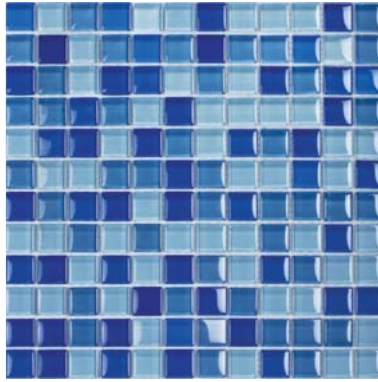

NAVY - 2.900 Ft

Lapméret: 327x327 mm - Szemméret: 25x25x4 mm

STARLIKE EVO 330 BLU AVIO