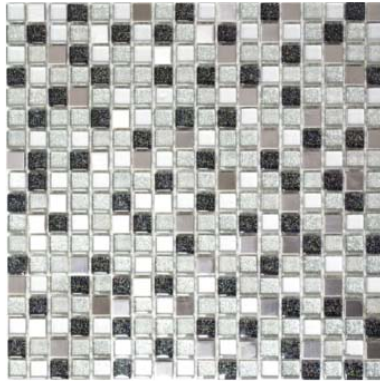

BENIN * - 10.000 Ft

Lapméret: 322x305 mm - Szemméret: 15x15x8 mm

STARLIKE EVO 105 BIANCO TITANIO + SPOTLIGHT