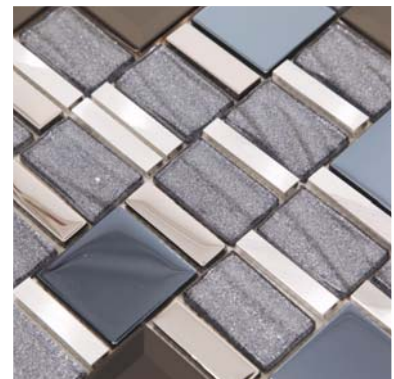

RUBY - 3.300 Ft

Lapméret: 327x327 mm - Szemméret: 25x25x4 mm

SAHARA - 3.300 Ft

Lapméret: 327x327 mm - Szemméret: 25x25x4 mm

SAMOA 15x15 * - 9.400 Ft

Lapméret: 305x305 mm - Szemméret: 15x15x8 mm

SAMOA 23x23 ** - 5.600 Ft

Lapméret: 300x300 mm - Szemméret: 23x23x8 mm

SAPPHIRE 127B - 5.000 Ft

Lapméret: 327x327 mm - Szemméret: 15x15x4 mm

SARDINIA - 2.900 Ft

Lapméret: 300x300 mm - Szemméret: 15x15x4 mm

SILVER FOIL 23x23 és 48x48 * - 5.350 Ft

Lapméret: 300x300 mm - Szemméret: 23x23 vagy 48x48x4 mm

SMOKEY DIAMOND - 6.000 Ft

Lapméret: 305x305 mm - Szemméret: 15x15x8 mm

SPLIT-A - 3.900 Ft

Lapméret: 300x300 mm - Szemméret: 48x10/15/30/48x4 mm

SPLIT-B - 2.900 Ft

Lapméret: 300x300 mm - Szemméret: 48x10/15/30/48x4 mm

SPLIT-G - 2.900 Ft

Lapméret: 300x300 mm - Szemméret: 48x10/15/30/48x4 mm