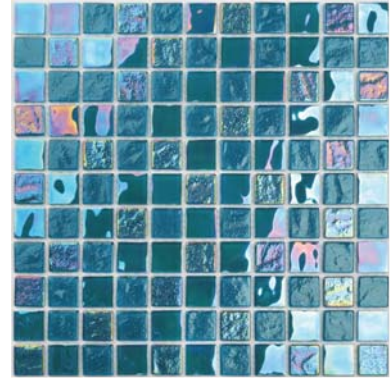

TORRENT-R 23,5x23,5 * - 5.000 Ft

Lapméret: 304x304 mm - Szemméret: 23,5x23,5x4 mm

STARLIKE EVO 340 BLU DENIM + GALAXY