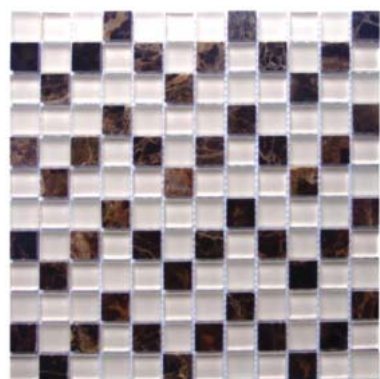

STARLIKE EVO 225 TABACCO

JAVA 15x48 - 6.600 Ft

Lapméret: 300x300 mm - Szemméret: 15x48x8 mm

STARLIKE EVO 225 TABACCO

JAVA 23x23 - 6.600 Ft

Lapméret: 300x300 mm - Szemméret: 23x23x8 mm

STARLIKE EVO 225 TABACCO