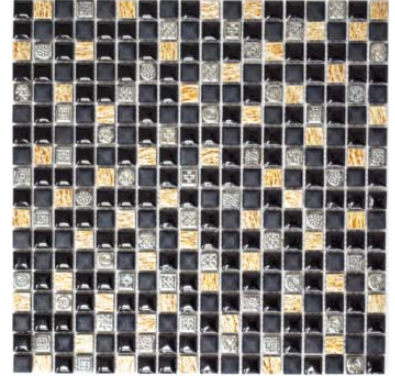

ETHIOPIA ** - 6.800 Ft

Lapméret: 305x305 mm - Szemméret: 15x15x8 mm

STARLIKE EVO 145 NERO CARBONIO + GALAXY