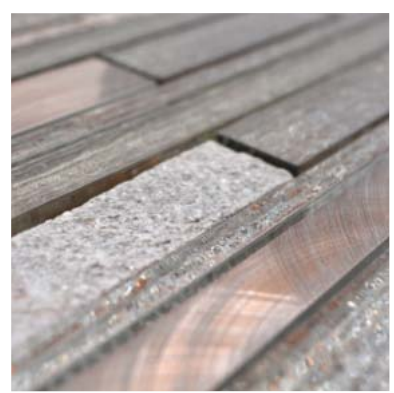

RUD-B 12x92 * - 6.500 Ft

sheet: 282x308 mm - chip: 12x92x8 mm

STARLIKE EVO 110 GRIGIO PERLA

RUD-C 12x92 * - 6.500 Ft

sheet: 282x308 mm - chip: 12x92x8 mm

STARLIKE EVO 350 BLU ZAFFIRO

RUD-G 12x92 * - 10.000 Ft